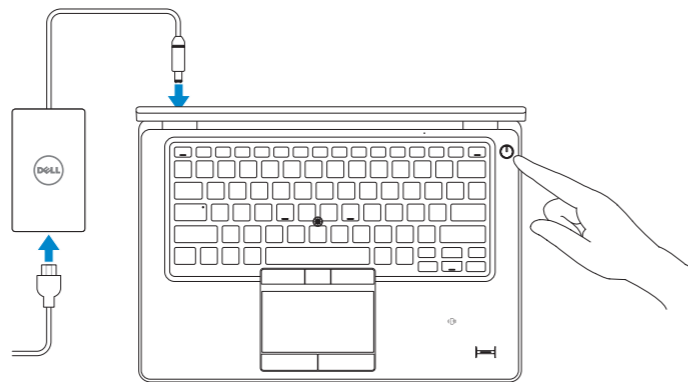

Latitude 14

7000 Series

Quick Start Guide

Stručná úvodní příručka

Gyors üzembe helyezési útmutató

Skrócona instrukcja uruchomienia

Stručná úvodná príručka

1 Connect the power adapter and turn on your computer

Připojte napájecí adaptér a zapněte počítač

Csatlakoztassa a hálózati adaptert, és kapcsolja be a számítógépet

Podłącz zasilacz i włącz komputer

Pripojte sieťový adaptér a zapnite počítač

2 Finish Windows setup