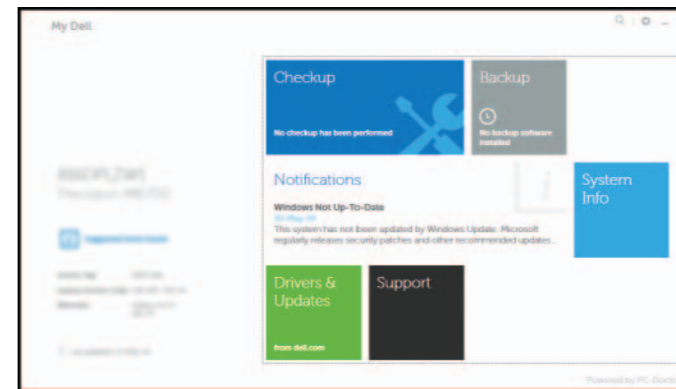

Program Dell Backup and Recovery – opcionálny

Dell Backup and Recovery – voliteľné

My Dell

Můj Dell | Az én Dell számítógépem

Mój Dell | Mój Dell

Learn how to use Windows

Naučte se používat systém Windows | A Windows használatá