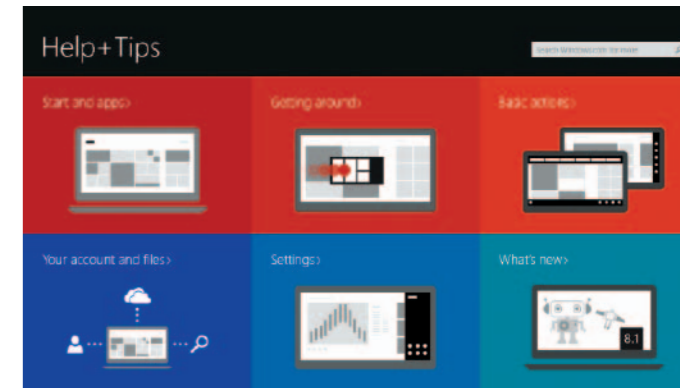

Help and Tips

Rady a nápověda | Súgó és tippek

Pomoc i porady | Pomocník a rady