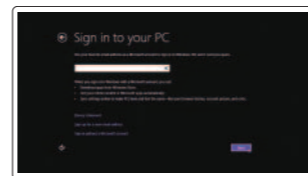

Connect to your network

Připojte se k síti

Kapcsolódjon a hálózathoz

Nawiąż połączenie z siecią

Pripojte sa k sieti

NOTE: If you are connecting to a secured wireless network, enter the password for the wireless network access when prompted.

POZNÁMKA: Pokud se připojujete k zabezpečené bezdrátové síti, zadejte po vyzvání heslo pro přístup k bezdrátové síti.

MEGJEGYZÉS: Ha biztonságos vezeték nélküli hálózatra csatlakozik, a hálózat eléréséhez adja meg a jelszót, amikor a rendszer kéri.

UWAGA: Jeśli nawiążesz połączenie z zabezpieczoną siecią bezprzewodową, wprowadź hasło dostępu do sieci po wyświetleniu monitu.

POZNÁMKA: Ak sa pripájate k zabezpečenej bezdrôtovej sieti, na výzvu zadajte heslo prístupu k bezdrôtovej sieti.